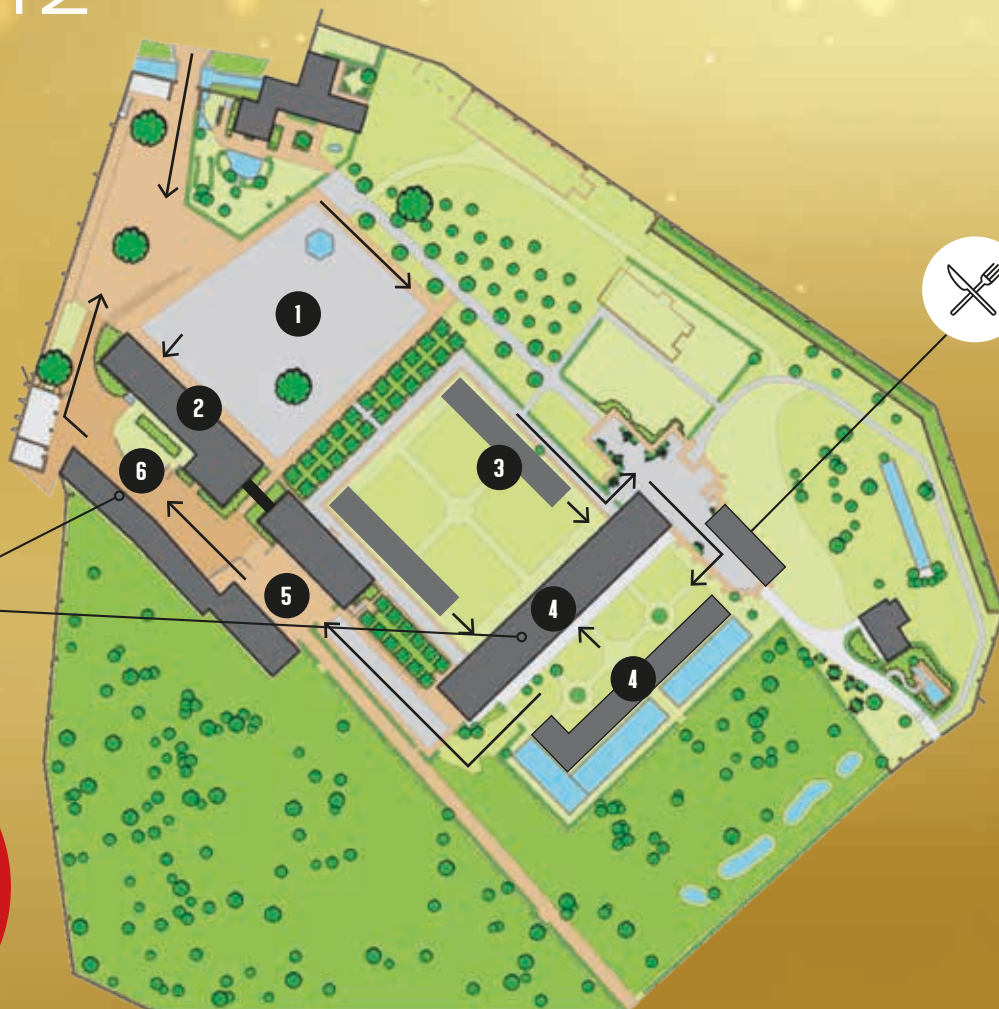

VILLAGE DE NOËL À ROUGE-CLOÎTRE KERSTDORP IN HET ROOD KLOOSTER

14-15/12

11:00 > 18:00

Site fermé aux voitures.
Accès à pied ou à vélo!

Site gesloten voor auto's.
Toegang te voet of met de fiets!

17:00
Arrivée du Père Noël en calèche
Aankomst van de kerstman

Cour d'honneur : arrivée du Père Noël en calèche et crèche	1	De binnenplaats : aankomst van de kerstman in een paardenkoets en kerststal
Centre d'Art de Rouge-Cloître : exposition (rez et 1 ^{er} étage). Marché de Noël (2 ^e étage)	2	Kunstcentrum van het Rood Klooster: tentoonstelling (gelijkvr. en 1 ^{ste} verdieping). Kerstmarkt (2 ^{de} verdieping).
Marché des mini-entreprises	3	Mini-ondernemingenmarkt
Maison du Prieur : marché de Noël et horeca	4	Priorij : kerstmarkt en horeca
Les ateliers du Père Noël : ateliers d'artistes et marché d'artisans	5	De ateliers van de kerstman: kunstenaarsateliers en ambachtelijke markt
Ferme de Noël : marché et horeca	6	Kerstbroederij : markt en horeca

**Auderghem
Oudergem**